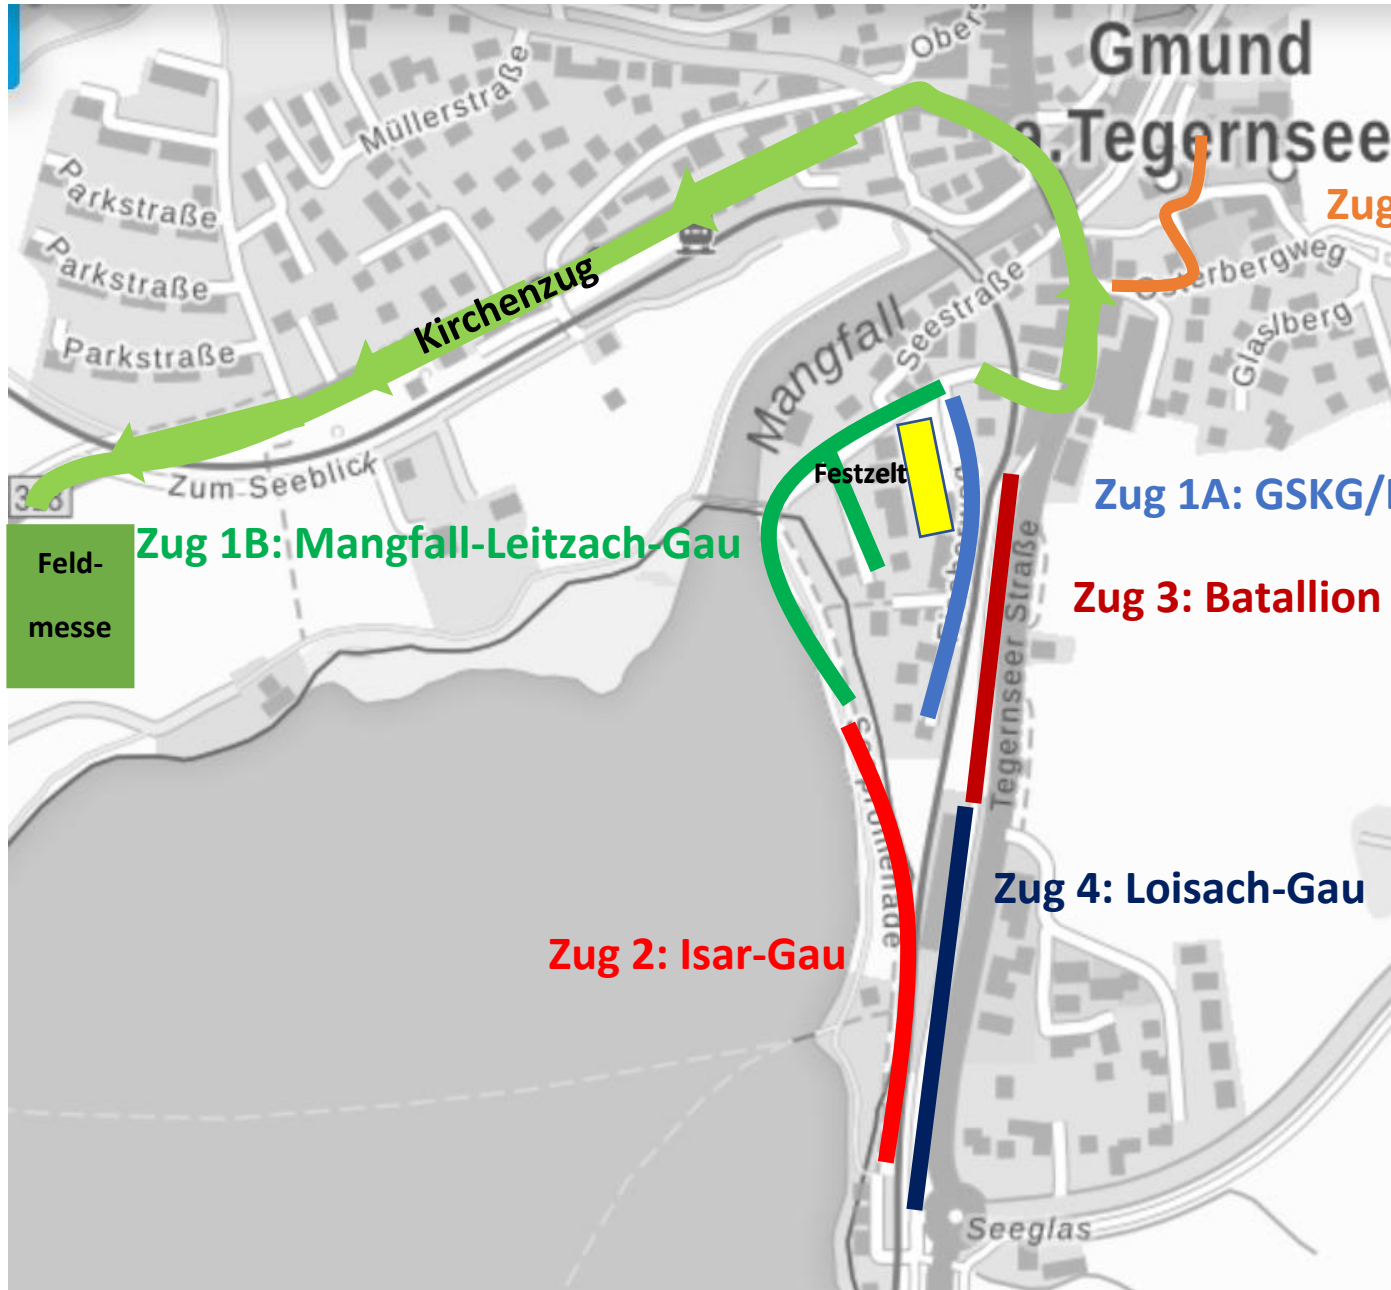

WC-Standorte und Brotzeitstände

WC-Standorte:

- 1 Feldmesse: 4 Kabinen / 1 Klowagen (Urinal)
- 2 Bahnhof: 2 Öffentliche Toiletten
- 3 Friedhof: 1 Öffentliche Toilette
- 4 Festplatz: Urinal / 10 Kabinen / 2 öffentliche Toiletten
- 5 Tegerenseer Straße: 6 Kabinen / 3 Urinale
- 6 Seeglas: 2 öffentliche Toiletten

Brotzeitstände

Aufstellung Kirchengzug

Zug 5: Batallion Inn-Chiemgau

Zug 1A: GSKG/Bund/Ehrengäste/Ortsvereine

Zug 3: Batallion Werdenfels

Zug 4: Loisach-Gau

Zug 2: Isar-Gau

Zug 1B: Mangfall-Leitzach-Gau

Feld-
messe

Festzelt

Festzug

Busausstieg und Shuttleservice für Busfahrer

Ausstiegsmöglichkeiten bei der Anreise mit Bussen

 Shuttleservice für die Busfahrer ab 14 Uhr
(Gasthof Maximilian)