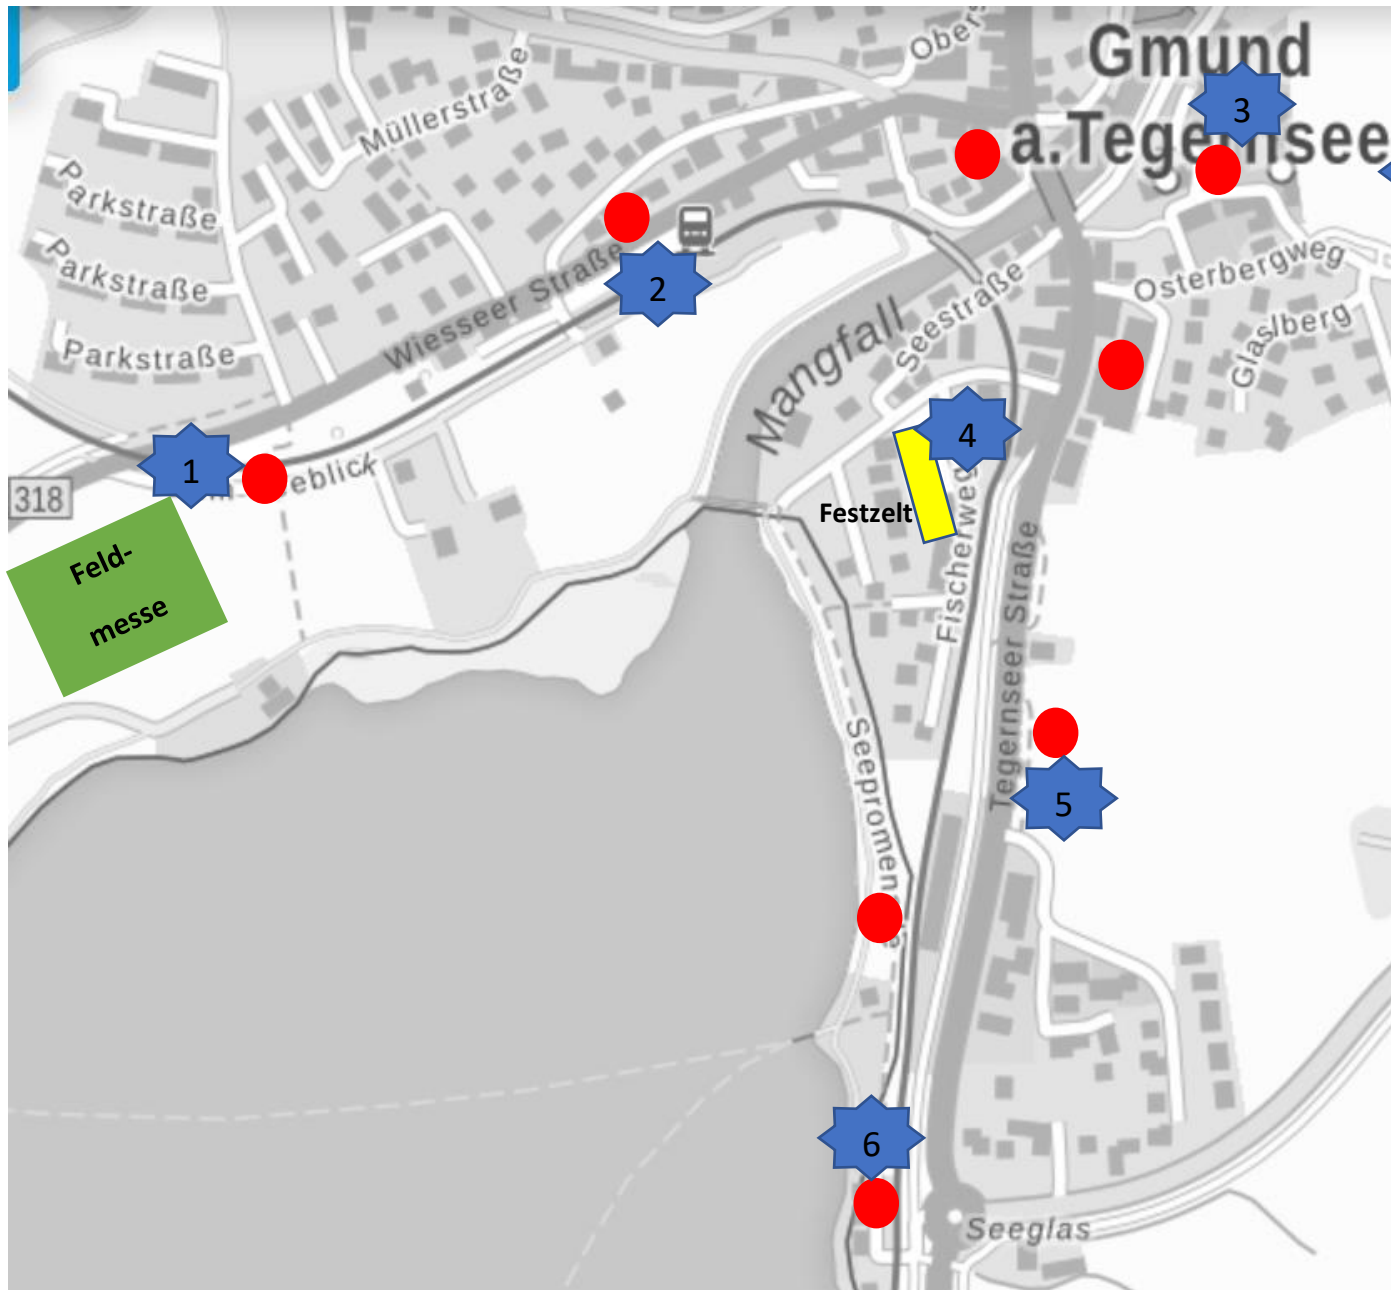

WC-Standorte und Brotzeitstände

WC-Standorte:

- 1 Feldmesse: 4 Kabinen / 1 Klowagen (Urinal)
- 2 Bahnhof: 2 Öffentliche Toiletten
- 3 Friedhof: 1 Öffentliche Toilette
- 4 Festplatz: Urinal / 10 Kabinen / 2 öffentliche Toiletten
- 5 Tegerenseer Straße: 6 Kabinen / 3 Urinale
- 6 Seeglas: 2 öffentliche Toiletten

Brotzeitstände

Aufstellung Kirchengzug

Zug 5: Batallion Inn-Chiemgau

Zug 1A: GSKG/Bund/Ehrengäste/Ortsvereine

Zug 3: Batallion Werdenfels

Zug 4: Loisach-Gau

Zug 2: Isar-Gau

Zug 1B: Mangfall-Leitzach-Gau

Feld-
messe

Festzelt

Festzug

Busausstieg und Shuttleservice für Busfahrer

Ausstiegsmöglichkeiten bei der Anreise mit Bussen

 Shuttleservice für die Busfahrer ab 14 Uhr
(Gasthof Maximilian)